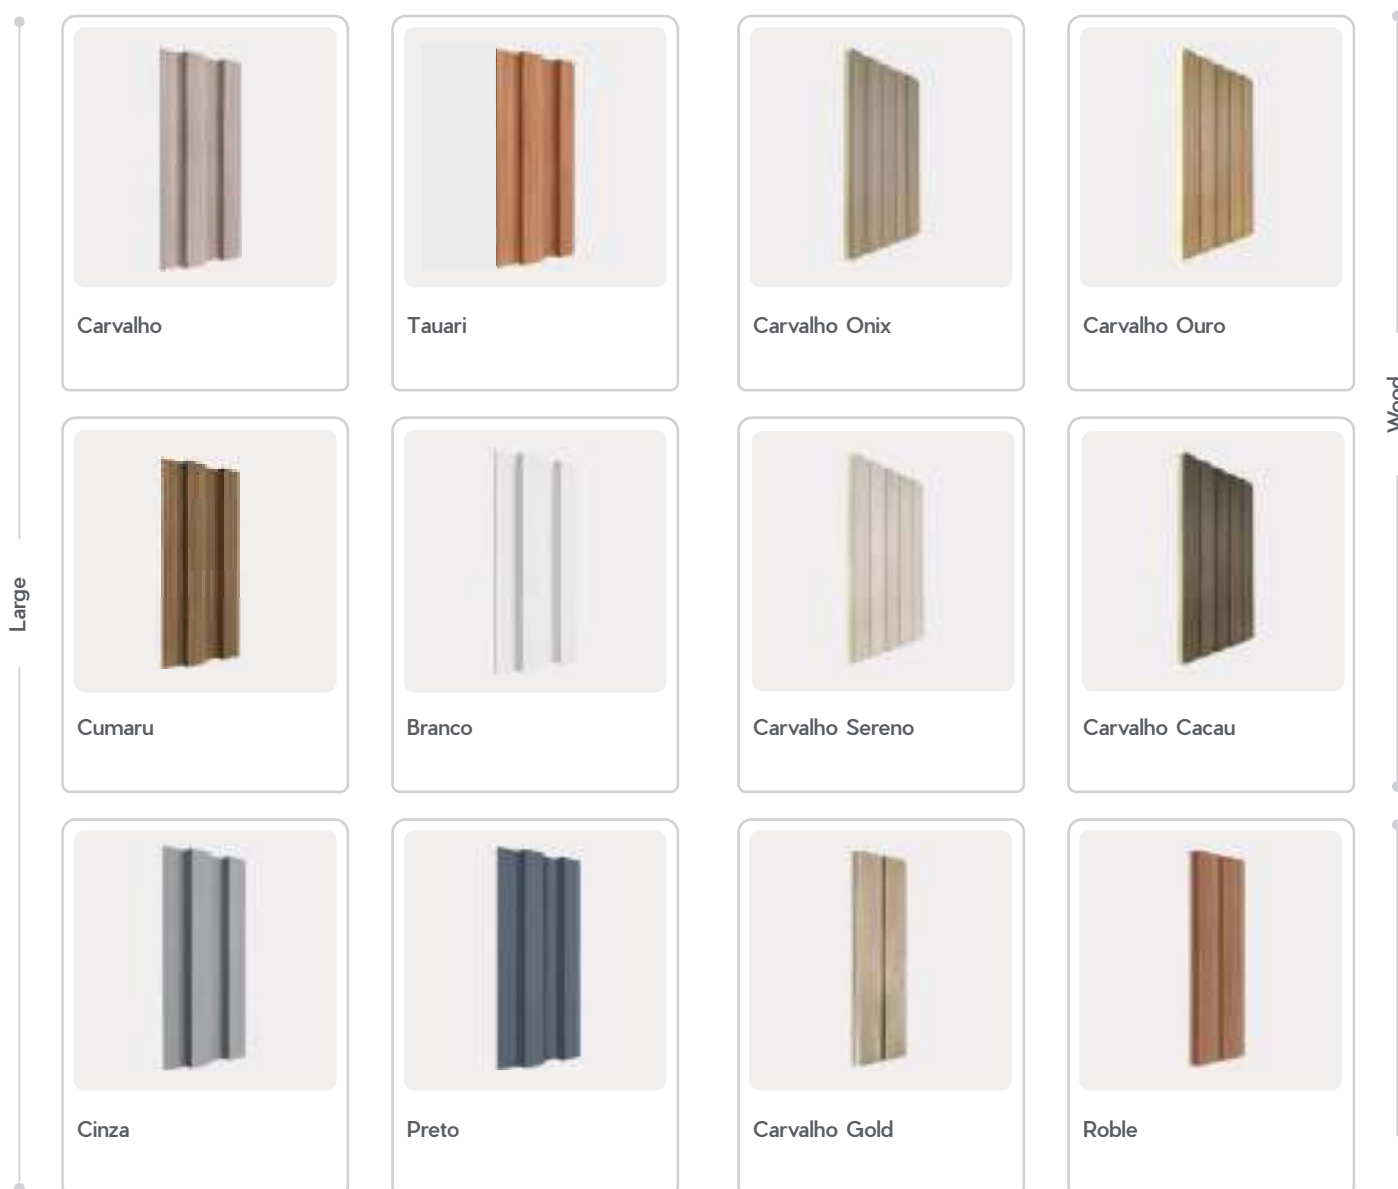

PAINEL RIPADO POLIESTIRENO - ÁREAS INTERNAS

Personalize com elegância paredes inteiras, tetos, balcões, ou painéis para televisão.