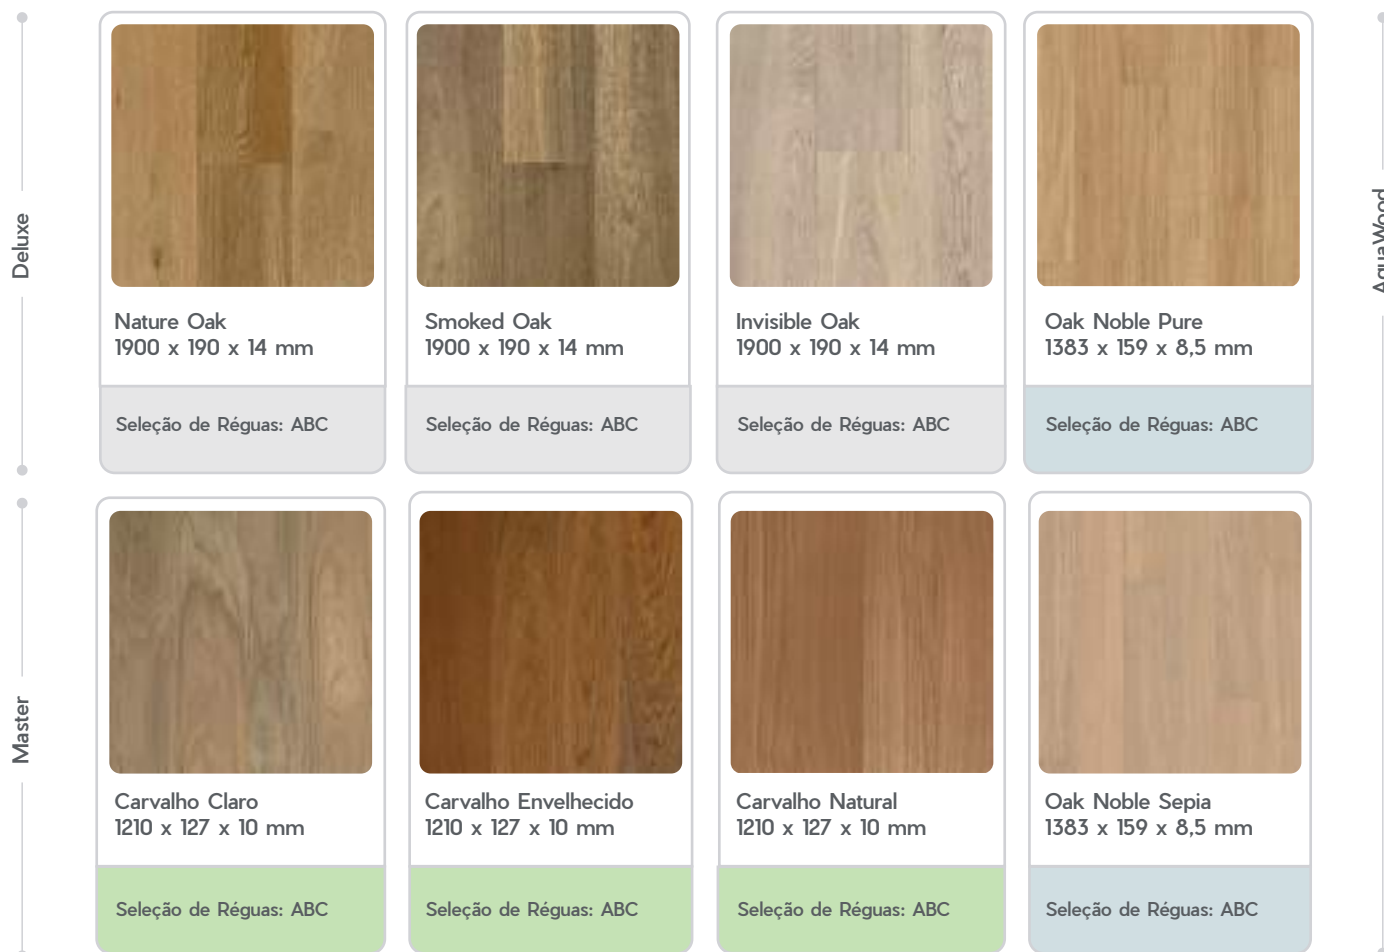

### BENEFÍCIOS

Classe E1 de Emissão de Formaldeído

As régua da linha AquaPro Master Bevel possuem micro vincos em suas laterais, além de alta resistência à umidade.

As garantias variam de 5 a 30 anos, dependendo da linha, oferecendo segurança tanto para aplicações residenciais quanto comerciais.

# PISO DE MADEIRA MACIÇA CARVALHO EUROPEU

Combinação única de beleza, sofisticação e toque aconchegante.

Nossa linha de Pisos de Madeira é fabricada com madeira maciça de Carvalho Europeu, utilizando um sistema de multilâminas para garantir estabilidade, resistência e durabilidade. Cada peça é trabalhada com precisão, oferecendo um acabamento nobre e elegante, com pouca presença de nós.