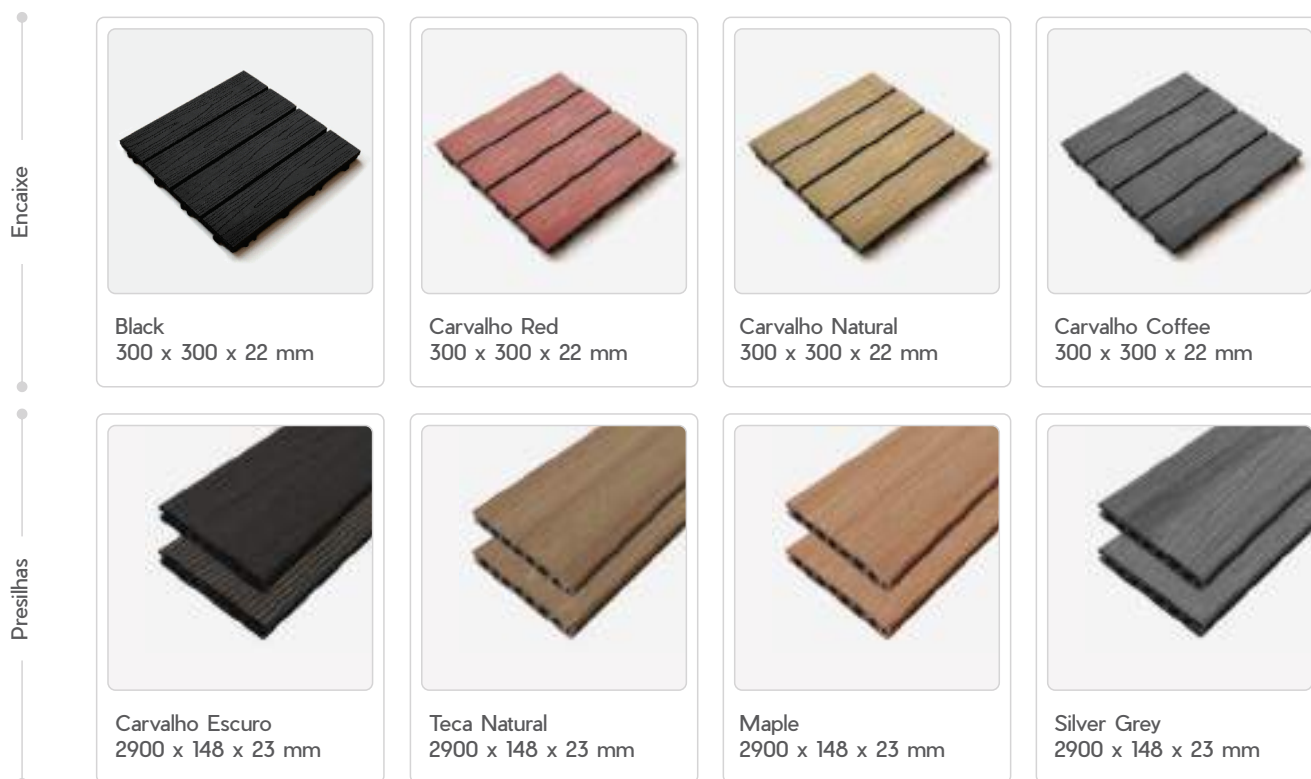

DECK WPC

São perfeitos para piscinas, varandas, ambientes internos e externos.

BENEFÍCIOS

É Antiderrapante

Tem propriedades térmicas superiores a madeira, não desbota, não solta farpas e tem fácil instalação, livre de manutenção.