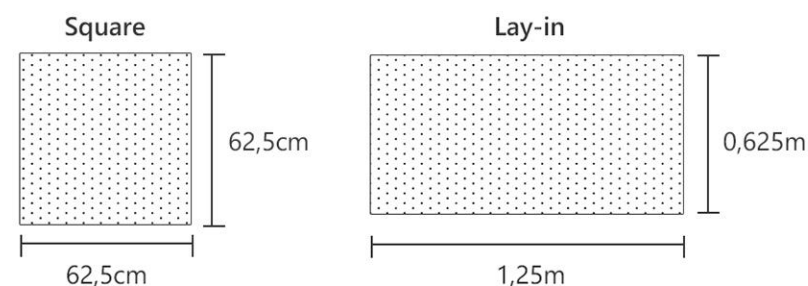

EspaçoLux

LINHA COMPLETA DE PLAFONS

Economia em iluminação

As luminárias de LED EspaçoLux são construídas com materiais de altíssima qualidade permitindo uma instalação livre de manutenção e com baixa depreciação de fluxo luminoso. Reduzem o consumo de energia elétrica e reduzem o calor no ambiente. Além disso, possuem driver de corrente externo de alta eficiência e confiabilidade por toda sua vida útil, que pode ultrapassar 35.000 horas.

FORRO DE GESSO

A linha **E-CLEAN** da EspaçoForro é composta por placas de gesso modulares, revestidas com películas de PVC de diversas texturas em sua face aparente. Já na face superior, uma membrana de alumínio tem as funções de refletir o calor e de proteger contra umidade. As placas possuem bordas retas com uma fita que as protege da umidade ambiente.

Ideal para aplicação em espaços que exijam elevado nível de higiene e limpeza, como hospitais, clínicas e consultórios, supermercados, cozinhas e restaurantes, escolas e comércio em geral.

Além do modelo liso branco, opções também com película lisa preta, ou texturizada linho branco.

DADOS TÉCNICOS

- Espessura: 8 mm
- Redução ruído: NRC 0,15
- Atenuação acústica: CAC 35RH
- Resistência umidade: 0,95%
- Reflexão luz: 90%
- Resistência ao fogo: Classe IIA
- NBR 9442 e ASTM E662

Modelos de Embutir

Quadrada

- 3.000 | 6.500 k
- 18 | 24 W
- 220 | 300 | 618 mm

Redonda

- 3.000 | 6.500 k
- 18 | 24 W
- 220 | 300 mm

Retangular

- 6.500 k
- 45 W
- 320 x 1243 mm

Spot

- 6.500 k
- 5 | 7 W
- 90 | 140 mm

Modelos de Sobrepor

Quadrada

- 3.000 | 6.500 k
- 18 | 24 W
- 220 | 300 mm

Redonda

- 3.000 | 6.500 k
- 18 | 24 W
- 220 | 300 mm

Retangular

- 6.500 k
- 36 W
- 200 x 1243 mm

Qualidade que faz diferença!
Corpo e abas laterais em alumínio, incluindo clips de fixação em metal.

FORRO MODULAR PVC