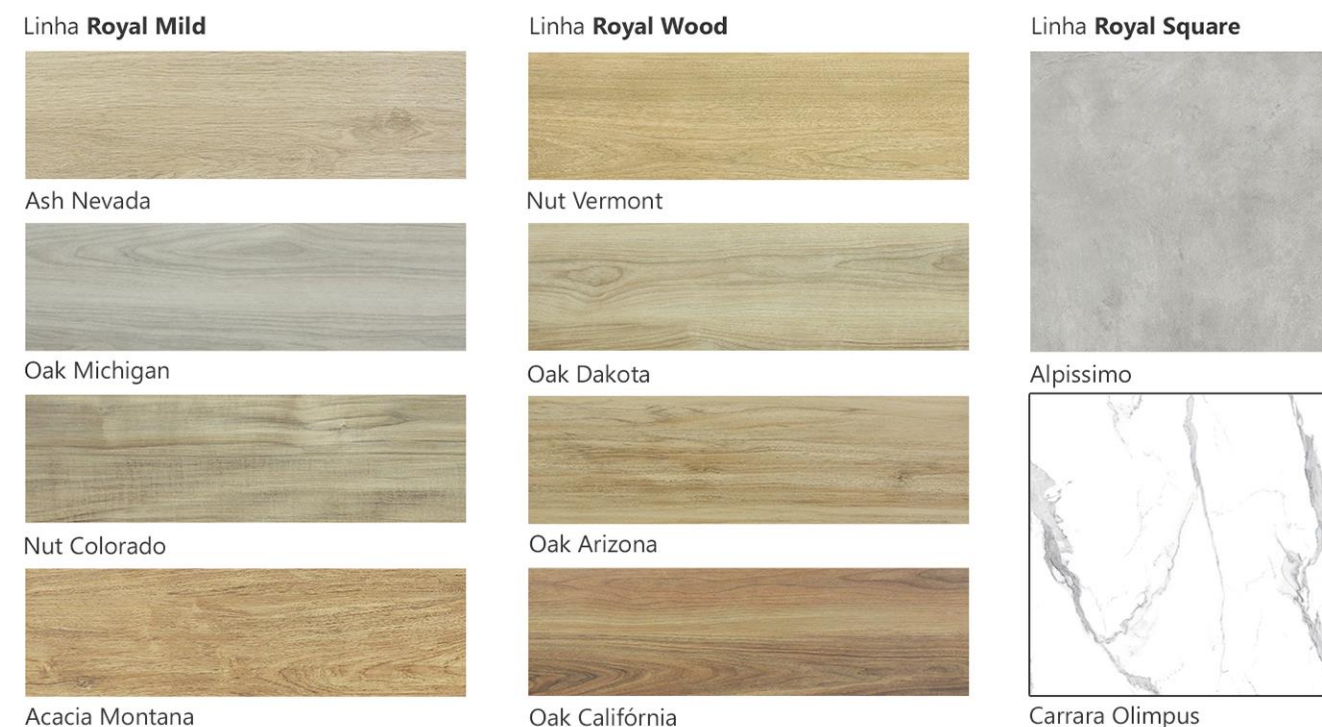

FICHA TÉCNICA

Medidas:
2 x 184 x 950 mm (Mild)
2 x 184 x 950 mm (Wood)
2 x 914 x 914 mm (Square)

Instalação:
Colado

Classe de Uso:
22 Residencial Geral

Capa de Proteção:
0,2 mm

Garantia:
12 Anos Residencial
7 Anos Comercial