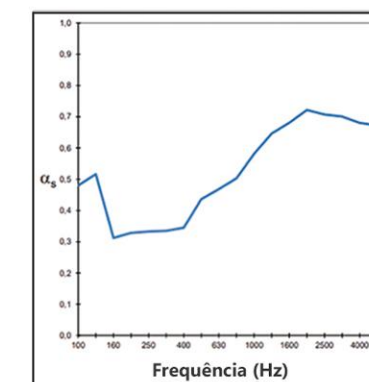

Medidas:
12 x 625 x 625 mm
12 x 625 x 1250 mm

Modelo: Lay-in
Cor: Branco

Coefficiente absorção sonora: 0,50

ISO 354:2003

Absorção sonora para cada faixa de frequências de terço de oitava

Reação ao Fogo

Classe II-A de acordo com a IT10 Corpo de Bombeiros
Classe II-A-d0 conforme a norma ABNT NBR 16626