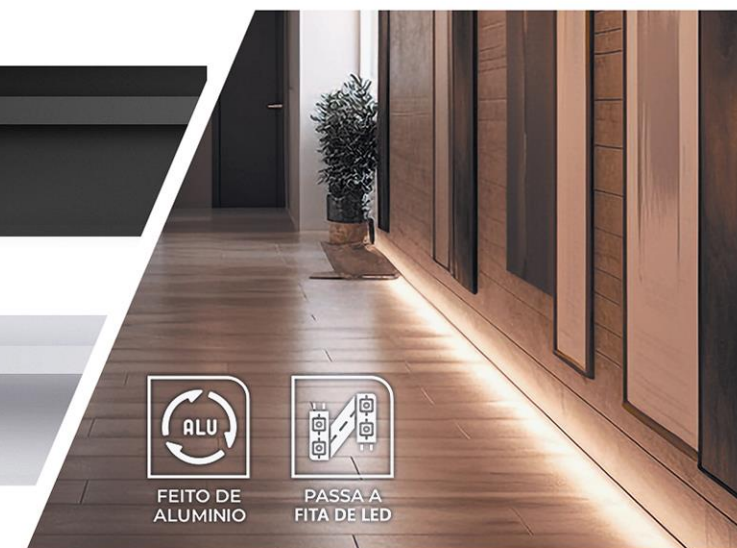

FEITO DE ALUMÍNIO

PASSA A FITA DE LED